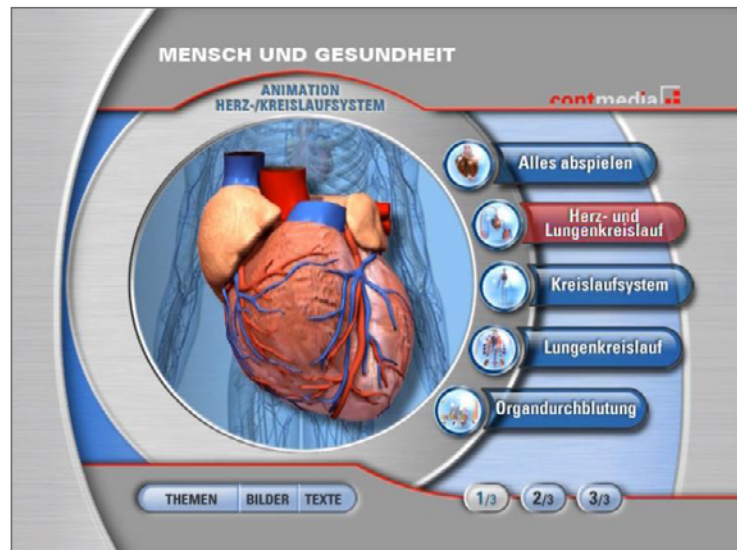

Seien Sie Ihr eigener Programmdirektor

Interactive **DVDi**

## **MENSCH UND GESUNDHEIT**

Interactive DVDi ist multimediales Lernen am Fernseher. Sie benötigen nichts weiter als Ihr TV-Gerät und einen DVD-Player. Wenn Sie einen Movie-Player auf Ihrem PC installiert haben, können Sie diese DVD natürlich auch am PC interaktiv ansehen, wie jede andere DVD.

Das Interactive DVDi-Menü führt Sie intuitiv durch das Programm und ermöglicht das einfache Navigieren durch das Thema mit Bildern, Texten, Filmen und multimedialen Inhalten.

Mensch und Gesundheit stellt dar, wie unser Körper arbeitet. Fähigkeiten und Krankheiten werden erklärt, Funktionen erläutert und visuell aufbereitet.